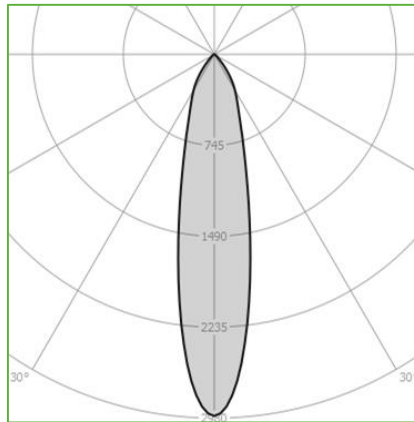

## Performance Data

Power : 10 W  
Flux : 540 lm  
Efficiency : 55 lm/W  
Voltage : 220-240 V AC  
Frequency : 50-60 Hz  
Power Factor : > 0,9  
CCT (K) : 2700 K  
CRI : > 90

## Photometric Curve

## Dimensions