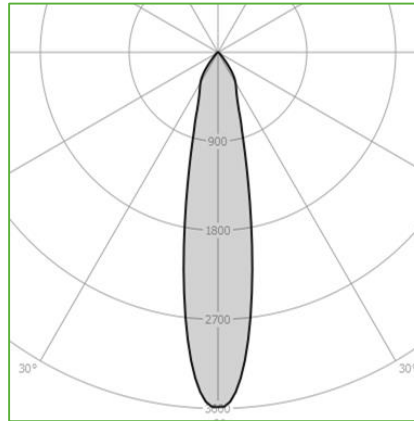

Order Code : L005007.2790N
Product Code : DOME.27.90.N

Features

Color : RAL
Body : Alumium
IP Grade : IP44
Installation : Recessed Mounted
Lighting Source : Mid Power LED

Performance Data

Power : 10 W
Flux : 734 lm
Efficiency : 74 lm/W
Voltage : 220-240 V AC
Frequency : 50-60 Hz
Power Factor : > 0,9
CCT (K) : 2700 K
CRI : > 90

Photometric Curve