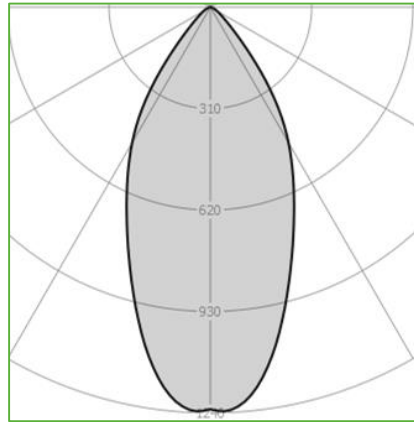

Order Code : L005007.3090W
Product Code : DOME.30.90.W

Features

Color : RAL
Body : Alumium
IP Grade : IP44
Installation : Recessed Mounted
Lighting Source : Mid Power LED

Performance Data

Power : 10 W
Flux : 756 lm
Efficiency : 76 lm/W
Voltage : 220-240 V AC
Frequency : 50-60 Hz
Power Factor : > 0,9
CCT (K) : 3000 K
CRI : > 90

Photometric Curve