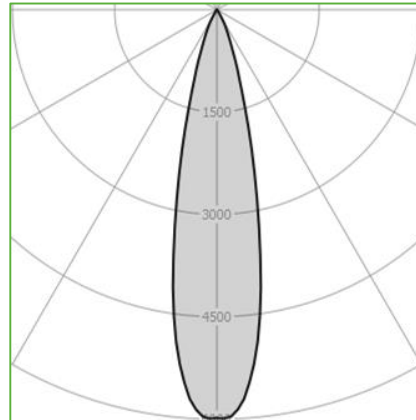

Order Code : L0050029.3080M  
 Product Code : EYE-G.30.80.M

## Performance Data

Power : 2 W  
 Flux : 65 lm  
 Efficiency : 42 lm/W  
 Voltage : 220-240 V AC  
 Frequency : 50-60 Hz  
 Power Factor : > 0,9  
 CCT (K) : 3000 K  
 CRI : > 80

## Photometric Curve

## Dimensions