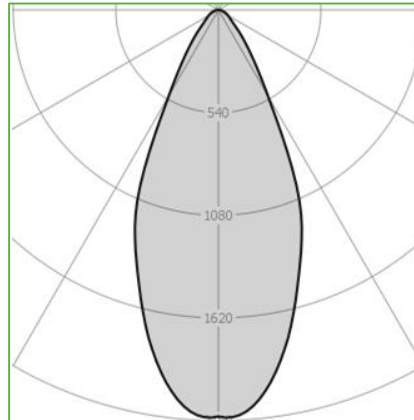

Order Code : L0050011.3080W
Product Code : GLARE.30.80.W

Features

Color : RAL
Body : Alumium
IP Grade : IP44
Installation : Recessed Mounted
Lighting Source : Mid Power LED

Performance Data

Power : 10 W
Flux : 518 lm
Efficiency : 52 lm/W
Voltage : 220-240 V AC
Frequency : 50-60 Hz
Power Factor : > 0,9
CCT (K) : 3000 K
CRI : > 80

Photometric Curve