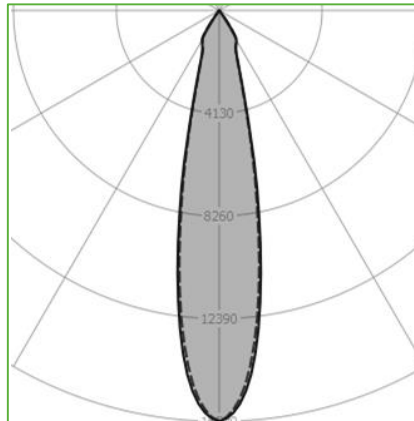

## Performance Data

Power : 13 W  
 Flux : 839 lm  
 Efficiency : 64 lm/W  
 Voltage : 220-240 V AC  
 Frequency : 50-60 Hz  
 Power Factor : > 0,9  
 CCT (K) : 4000 K  
 CRI : > 90

## Photometric Curve

## Dimensions