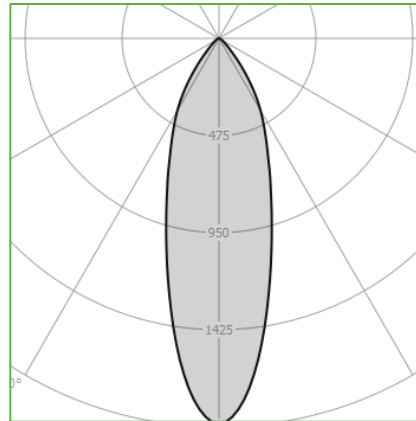

Order Code : L005005.2780M
Product Code : MOVE.27.80.M

Features

Color : RAL
Body : Alumium
IP Grade : IP44
Installation : Recessed Mounted
Lighting Source : Mid Power LED

Performance Data

Power : 10 W
Flux : 868 lm
Efficiency : 88 lm/W
Voltage : 220-240 V AC
Frequency : 50-60 Hz
Power Factor : > 0,9
CCT (K) : 2700 K
CRI : > 80

Photometric Curve