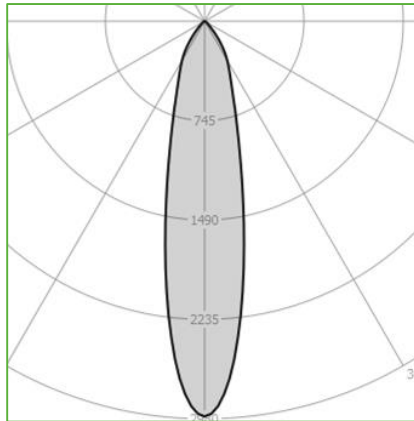

Order Code : L005005.2780N
Product Code : MOVE.27.80.N

Features

Color : RAL
Body : Alumium
IP Grade : IP44
Installation : Recessed Mounted
Lighting Source : Mid Power LED

Performance Data

Power : 10 W
Flux : 868 lm
Efficiency : 88 lm/W
Voltage : 220-240 V AC
Frequency : 50-60 Hz
Power Factor : > 0,9
CCT (K) : 2700 K
CRI : > 80

Photometric Curve