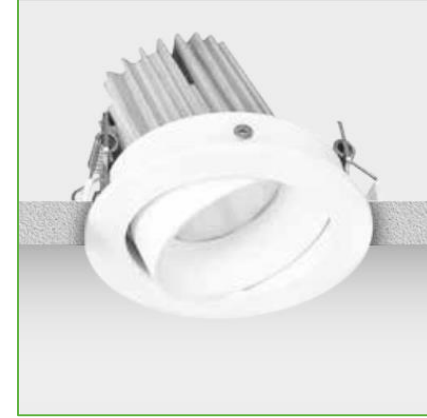

MOVE.27.80.N