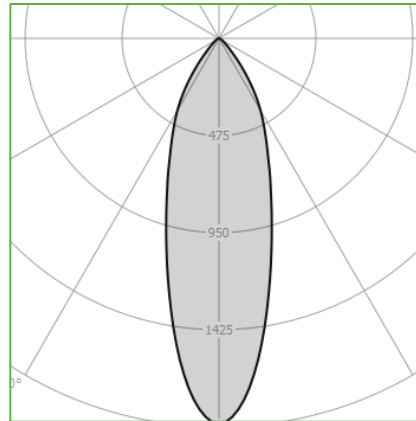

Order Code : L005005.3080M
Product Code : MOVE.30.80.M

Features

Color : RAL
Body : Alumium
IP Grade : IP44
Installation : Recessed Mounted
Lighting Source : Mid Power LED

Performance Data

Power : 10 W
Flux : 895 lm
Efficiency : 90 lm/W
Voltage : 220-240 V AC
Frequency : 50-60 Hz
Power Factor : > 0,9
CCT (K) : 3000 K
CRI : > 80

Photometric Curve