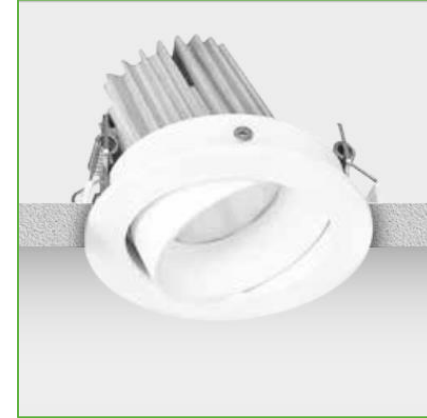

MOVE.30.80.M