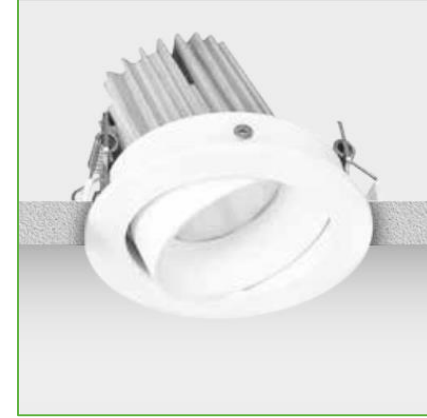

MOVE.30.80.N