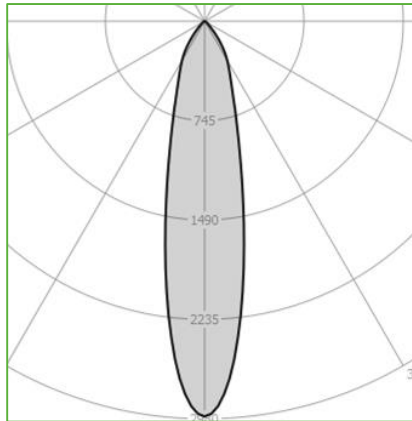

Order Code : L005005.3080N
Product Code : MOVE.30.80.N

Features

Color : RAL
Body : Alumium
IP Grade : IP44
Installation : Recessed Mounted
Lighting Source : Mid Power LED

Performance Data

Power : 10 W
Flux : 895 lm
Efficiency : 90 lm/W
Voltage : 220-240 V AC
Frequency : 50-60 Hz
Power Factor : > 0,9
CCT (K) : 3000 K
CRI : > 80

Photometric Curve