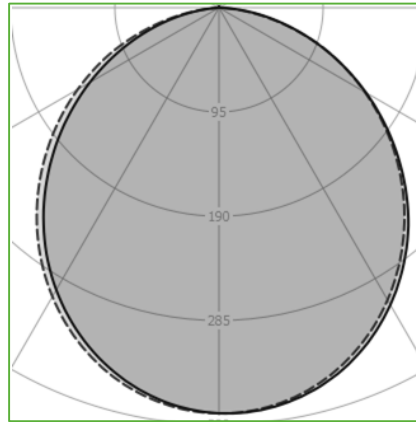

Order Code : L0050058.30.80W  
 Product Code : SLIM-10.30.80.W

## Performance Data

Power : 7 W  
 Flux : 305lm  
 Efficiency : 46 lm/W  
 Voltage : 220-240 V AC  
 Frequency : 50-60 Hz  
 Power Factor : > 0,9  
 CCT (K) : 3000 K  
 CRI : > 80

## Photometric Curve

## Dimensions