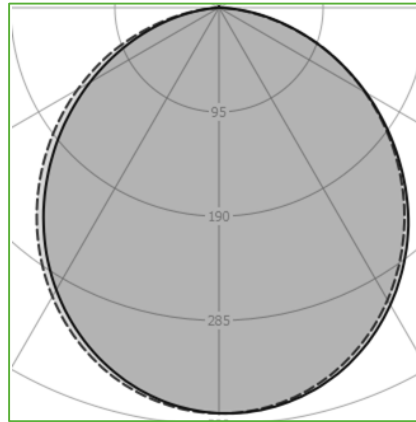

Order Code : L0050058.40.80W
Product Code : SLIM-10.40.80.W

Features

Color : RAL
Body : Alumium
IP Grade : IP44
Installation : Recessed Mounted
Lighting Source : Mid Power LED

Performance Data

Power : 7 W
Flux : 336lm
Efficiency : 51 lm/W
Voltage : 220-240 V AC
Frequency : 50-60 Hz
Power Factor : > 0,9
CCT (K) : 4000 K
CRI : > 80

Photometric Curve