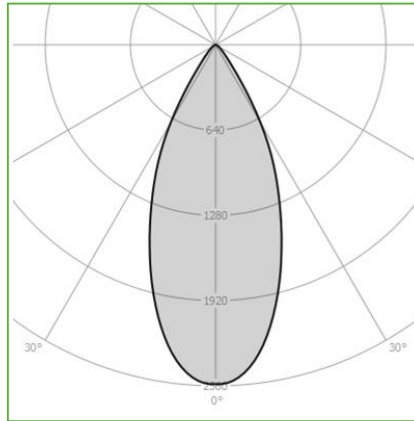

## Performance Data

Power : 10 W  
 Flux : 515 lm  
 Efficiency : 52 lm/W  
 Voltage : 220-240 V AC  
 Frequency : 50-60 Hz  
 Power Factor : > 0,9  
 CCT (K) : 2700 K  
 CRI : > 80

## Photometric Curve

## Dimensions