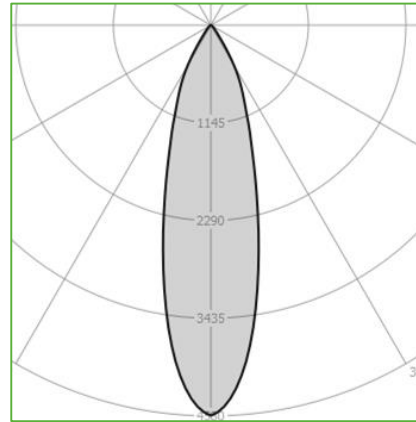

Order Code : L005009.2790M
Product Code : NERO.27.90.M

Features

Color : RAL
Body : Alumium
IP Grade : IP44
Installation : Recessed Mounted
Lighting Source : Mid Power LED

Performance Data

Power : 10 W
Flux : 489 lm
Efficiency : 49 lm/W
Voltage : 220-240 V AC
Frequency : 50-60 Hz
Power Factor : > 0,9
CCT (K) : 2700 K
CRI : > 90

Photometric Curve