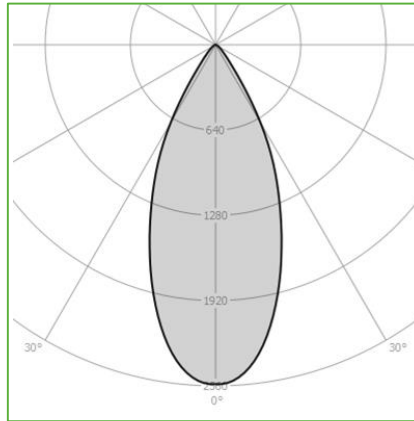

## Performance Data

Power : 10 W  
 Flux : 531 lm  
 Efficiency : 54 lm/W  
 Voltage : 220-240 V AC  
 Frequency : 50-60 Hz  
 Power Factor : > 0,9  
 CCT (K) : 3000 K  
 CRI : > 80

## Photometric Curve

## Dimensions